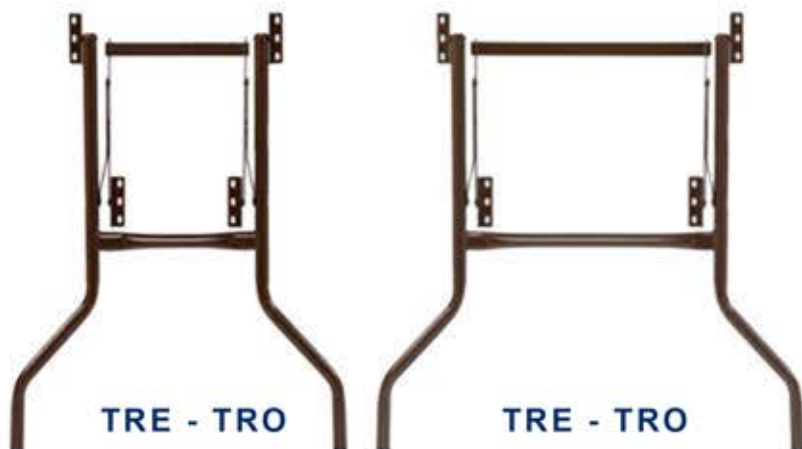

Pieds tubulaires Pro pliants

Pieds piétements rabattables tubulaires professionnels pour des tables pliantes à vos mesures - Blocage tendu
Fonctionnels, solides et d'une esthétique certaine - Produits professionnels

1 set = 2 pieds - Acier tubulaire diamètre +/- 26 mm - Ep. métal 1.6 mm -
Peinture laquée marron - Patins de protection - Garantie 3 ans

TRO chevauchants

TRE

Largeur au sol: 600,762 ou 900 mm

TB 600

TEL 600

Hauteur buffet standard

Pieds télescopiques - 12 positions de réglage
Sur commande grande quantité ou si dispo sur stock